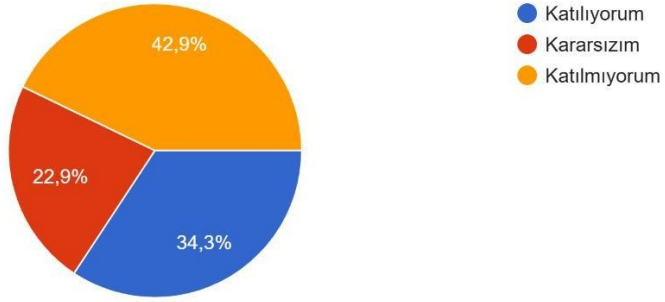

SDÜ Eğitim Fakültesi Türkçe Öğretmenliği öğrencisi olduğum için memnunum.

35 yanıt