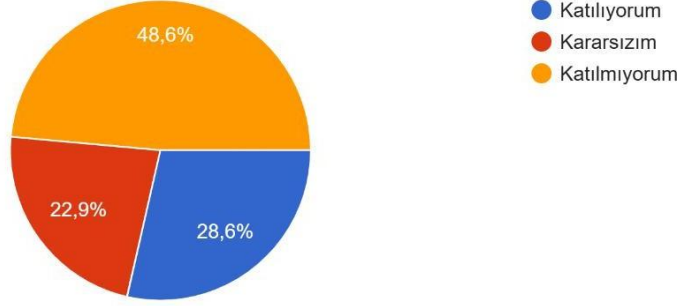

SDÜ Eğitim Fakültesi öğrencisi olduğum için memnunum.

35 yanıt