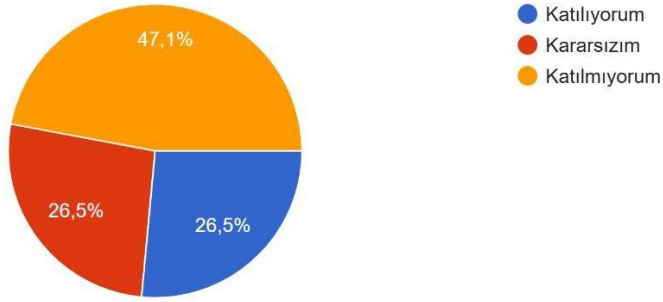

Danışmanım bana gerekli zamanı ayırmaktadır.
34 yanıt