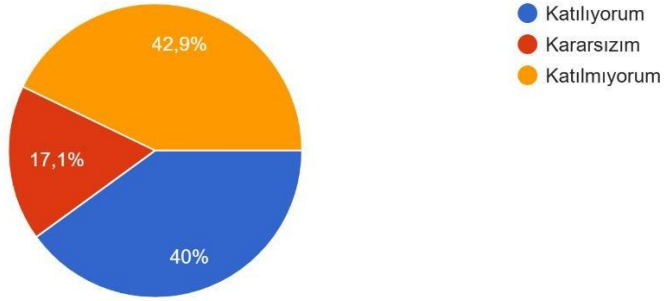

Akademik personelin öğrencilere karşı tutum ve davranışlarından memnunum.
35 yanıt

İdari personelin öğrencilere karşı tutum ve davranışlarından memnunum.
35 yanıt

Öğretim elemanı sayısı yeterlidir.

35 yanıt