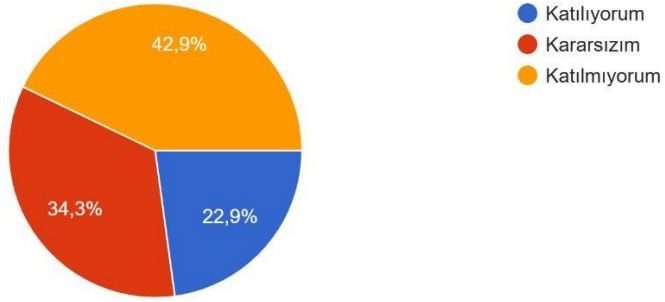

2024 GÜZ DÖNEMİ ÖĞRENCİ MEMNUNİYET ANKETİ SONUÇLARI

Cinsiyet

35 yanıt

Sınıf
35 yanıt

Süleyman Demirel Üniversitesi öğrencisi olduğum için memnunum.
35 yanıt

SDÜ Eğitim Fakültesi öğrencisi olduğum için memnunum.

Akademik personelin öğrencilere karşı tutum ve davranışlarından memnunum.
35 yanıt

İdari personelin öğrencilere karşı tutum ve davranışlarından memnunum.
35 yanıt

Öğretim elemanı sayısı yeterlidir.

35 yanıt