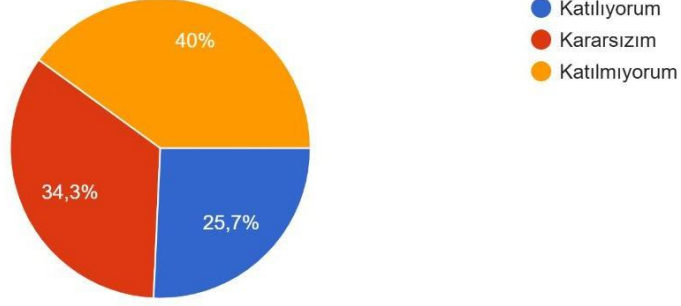

Akademik personelin öğrencilere karşı tutum ve davranışlarından memnunum.
35 yanıt

İdari personelin öğrencilere karşı tutum ve davranışlarından memnunum.
35 yanıt

Öğretim elemanı sayısı yeterlidir.

35 yanıt