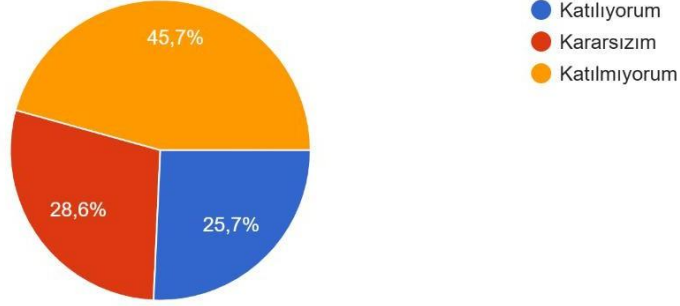

- Katılıyorum
- Kararsızım
- Katılmıyorum

Öğretim elemanları niteliklidir.

35 yanıt

- Katılıyorum
- Kararsızım
- Katılmıyorum

Ölçme ve değerlendirme (sınav, proje, vb.) dersin amaç ve içerikleri ile uyumlu bir şekilde yapılır.
35 yanıt