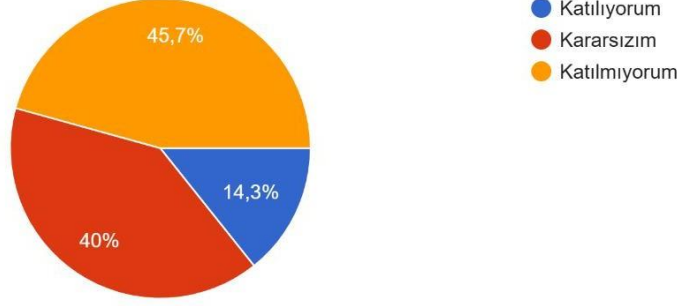

Genel olarak üniversitemizin eğitim-öğretim hizmetlerinin kalitesini yeterli buluyorum.
35 yanıt