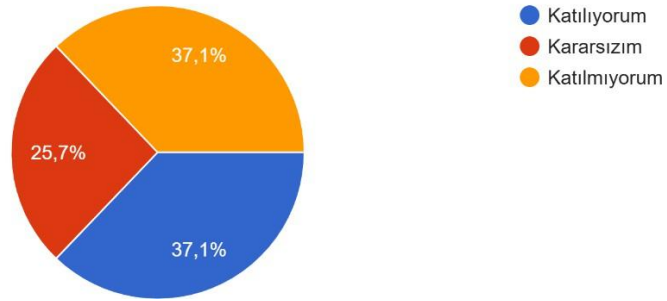

2024 GÜZ DÖNEMİ ÖĞRENCİ MEMNUNİYET ANKETİ SONUÇLARI

Cinsiyet

35 yanıt

Sınıf
35 yanıt

Süleyman Demirel Üniversitesi öğrencisi olduğum için memnunum.
35 yanıt

SDÜ Eğitim Fakültesi öğrencisi olduğum için memnunum.