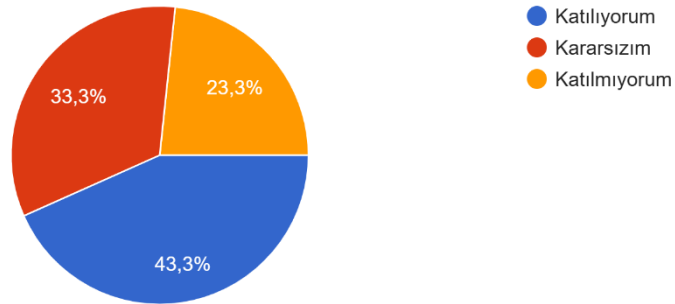

## 2025-2026 BAHAR DÖNEMİ MEMNUNİYET ANKETİ SONUÇLARI

Cinsiyet  
30 yanıt

Sınıf  
30 yanıt

Süleyman Demirel Üniversitesi öğrencisi olduğum için memnunum.  
30 yanıt

SDÜ Eğitim Fakültesi öğrencisi olduğum için memnunum.  
30 yanıt