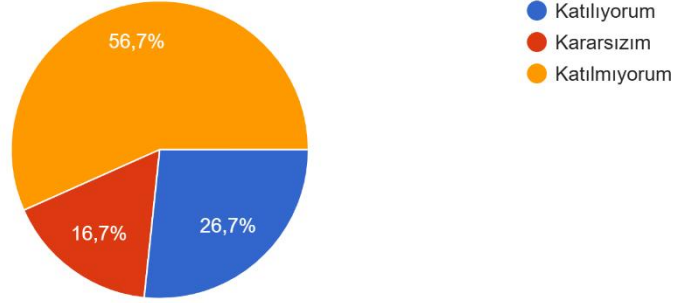

Danışmanım bana gerekli zamanı ayırmaktadır.

30 yanıt

● Katılıyorum  
● Kararsızım  
● Katılmıyorum

Sosyal ve kültürel faaliyetler yeterlidir.

30 yanıt

YKS tercih döneminde olsanız SDÜ Türkçe Öğretmenliğini yine tercih eder miydiniz?