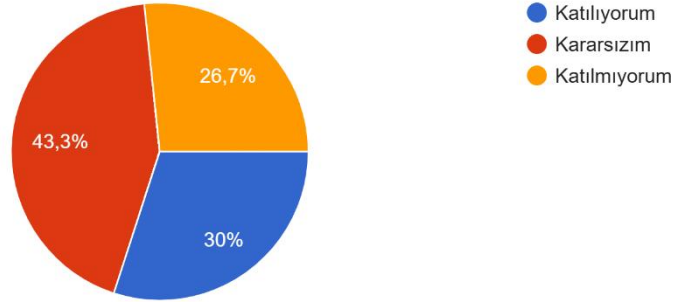

30 yanıt

Akademik personelin öğrencilere karşı tutum ve davranışlarından memnunum.

30 yanıt

İdari personelin öğrencilere karşı tutum ve davranışlarından memnunum.

30 yanıt

Öğretim elemanı sayısı yeterlidir.