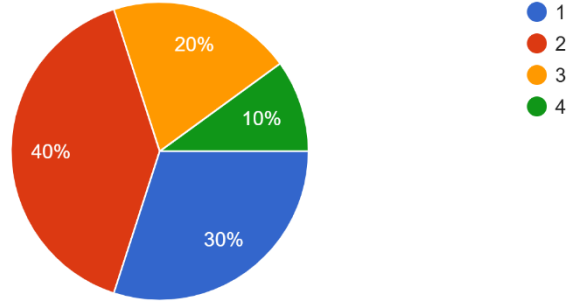

## 2025-2026 BAHAR DÖNEMİ MEMNUNİYET ANKETİ SONUÇLARI

Cinsiyet  
30 yanıt

Sınıf  
30 yanıt

Süleyman Demirel Üniversitesi öğrencisi olduğum için memnunum.  
30 yanıt

SDÜ Eğitim Fakültesi öğrencisi olduğum için memnunum.  
30 yanıt