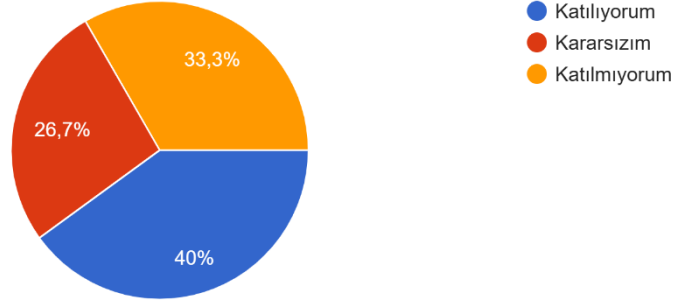

SDÜ Eğitim Fakültesi Türkçe Öğretmenliği öğrencisi olduğum için memnunum.
30 yanıt