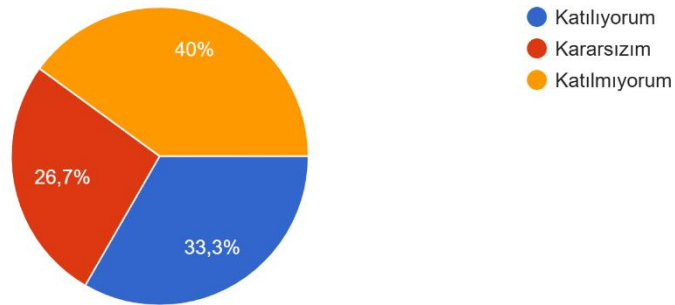

Genel olarak üniversitemizin eğitim-öğretim hizmetlerinin kalitesini yeterli buluyorum.
30 yanıt