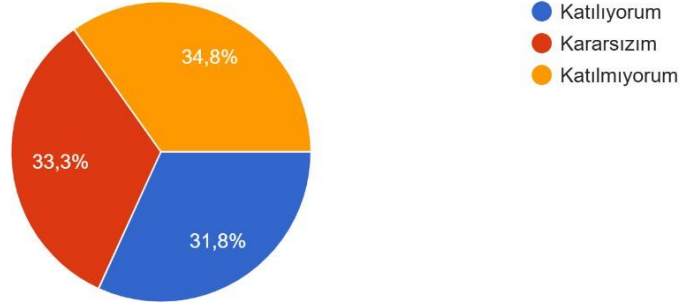

Genel olarak üniversitemizin eğitim-öğretim hizmetlerinin kalitesini yeterli buluyorum.
66 yanıt