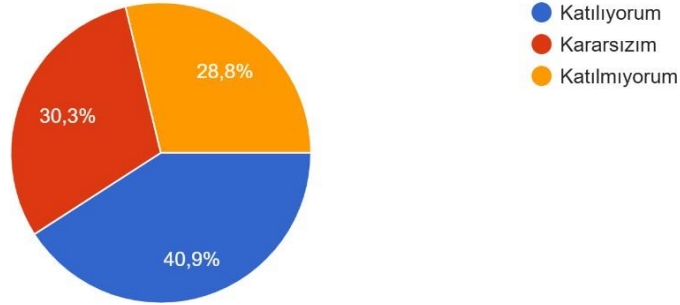

Yönetimin öğrencilere karşı tutum ve davranışlarından memnunum.
66 yanıt