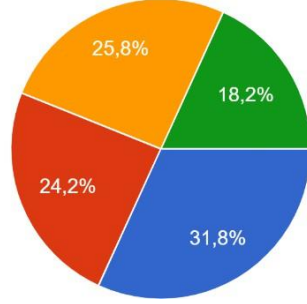

2025 BAHAR DÖNEMİ ÖĞRENCİ MEMNUNİYET ANKETİ SONUÇLARI

Cinsiyet
66 yanıt

Sınıf

66 yanıt

Süleyman Demirel Üniversitesi öğrencisi olduğum için memnunum.

66 yanıt

SDÜ Eğitim Fakültesi öğrencisi olduğum için memnunum.