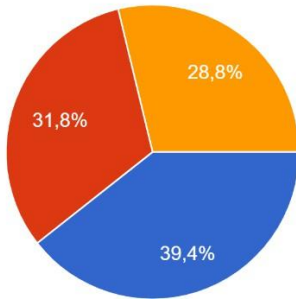

SDÜ Eğitim Fakültesi öğrencisi olduğum için memnunum.

66 yanıt