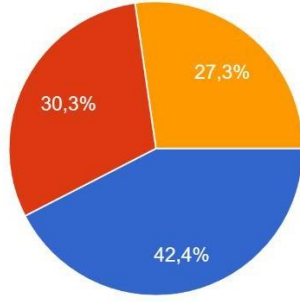

66 yanıt

Genel olarak üniversitemizin eğitim-öğretim hizmetlerinin kalitesini yeterli buluyorum.
66 yanıt

Yönetimin öğrencilere karşı tutum ve davranışlarından memnunum.
66 yanıt

İdari personelin öğrencilere karşı tutum ve davranışlarından memnunum.
66 yanıt

Öğretim elemanı sayısı yeterlidir.

66 yanıt

- Katılıyorum
- Kararsızım
- Katılmıyorum

Öğretim elemanları niteliklidir.

66 yanıt

- Katılıyorum
- Kararsızım
- Katılmıyorum

Ölçme ve değerlendirme (sınav, proje, vb.) dersin amaç ve içerikleri ile uyumlu bir şekilde yapılır.
66 yanıt