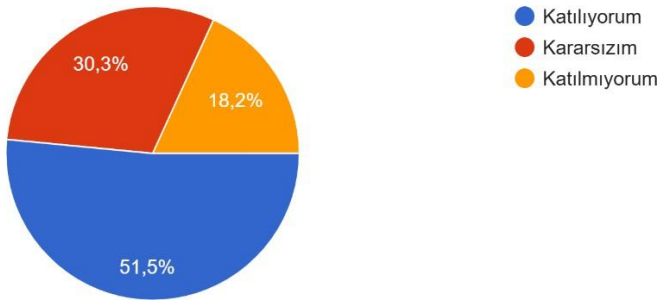

İdari personelin öğrencilere karşı tutum ve davranışlarından memnunum.
66 yanıt