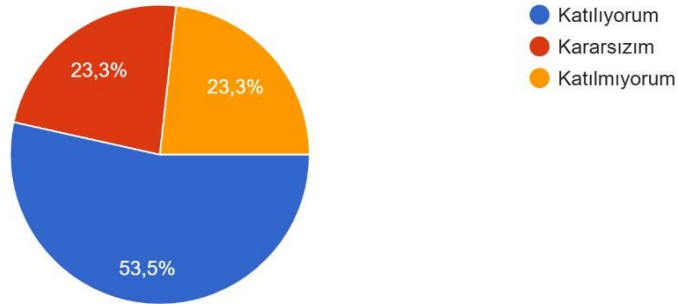

43 yanıt

Akademik personelin öğrencilere karşı tutum ve davranışlarından memnunum.

43 yanıt

İdari personelin öğrencilere karşı tutum ve davranışlarından memnunum.

43 yanıt

Öğretim elemanı sayısı yeterlidir.