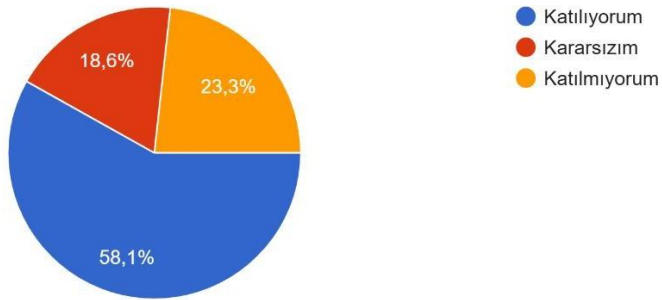

2025 GÜZ DÖNEMİ ÖĞRENCİ MEMNUNİYET ANKETİ

Cinsiyet
43 yanıt

Sınıf
43 yanıt

Süleyman Demirel Üniversitesi öğrencisi olduğum için memnunum.
43 yanıt

SDÜ Eğitim Fakültesi öğrencisi olduğum için memnunum.
43 yanıt