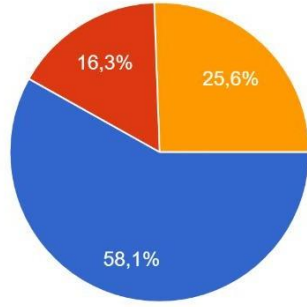

43 yanıt

Akademik personelin öğrencilere karşı tutum ve davranışlarından memnunum.

43 yanıt

İdari personelin öğrencilere karşı tutum ve davranışlarından memnunum.

43 yanıt

Öğretim elemanı sayısı yeterlidir.

43 yanıt

- Katılıyorum
- Kararsızım
- Katılmıyorum

Öğretim elemanları niteliklidir.

43 yanıt

- Katılıyorum
- Kararsızım
- Katılmıyorum

Ölçme ve değerlendirme (sınav, proje, vb.) dersin amaç ve içerikleri ile uyumlu bir şekilde yapılır.
42 yanıt