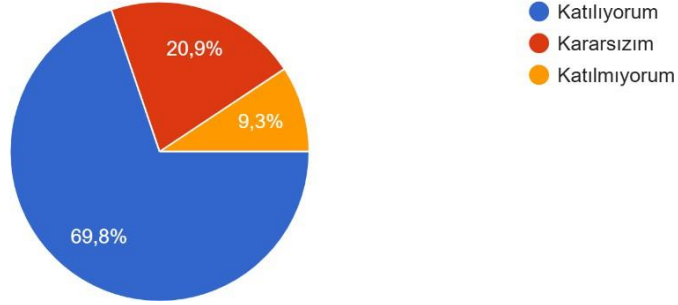

2025 GÜZ DÖNEMİ ÖĞRENCİ MEMNUNİYET ANKETİ

Cinsiyet
43 yanıt

Sınıf
43 yanıt

Süleyman Demirel Üniversitesi öğrencisi olduğum için memnunum.
43 yanıt

SDÜ Eğitim Fakültesi öğrencisi olduğum için memnunum.
43 yanıt