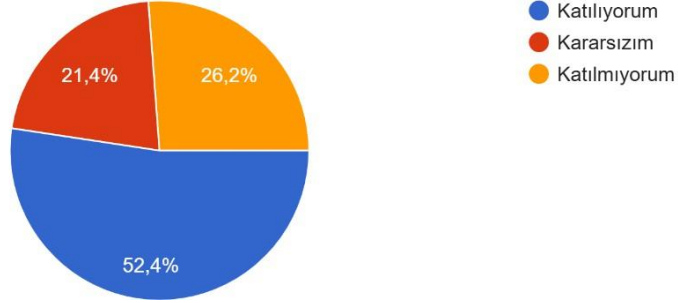

43 yanıt

- Katılıyorum
- Kararsızım
- Katılmıyorum

Öğretim elemanları niteliklidir.

43 yanıt

- Katılıyorum
- Kararsızım
- Katılmıyorum

Ölçme ve değerlendirme (sınav, proje, vb.) dersin amaç ve içerikleri ile uyumlu bir şekilde yapılır.
42 yanıt