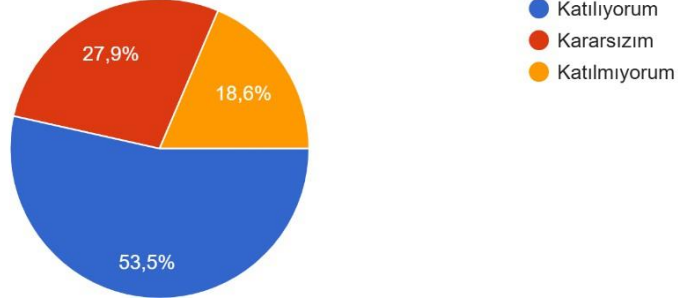

SDÜ Eğitim Fakültesi Türkçe Öğretmenliği öğrencisi olduğum için memnunum.
43 yanıt