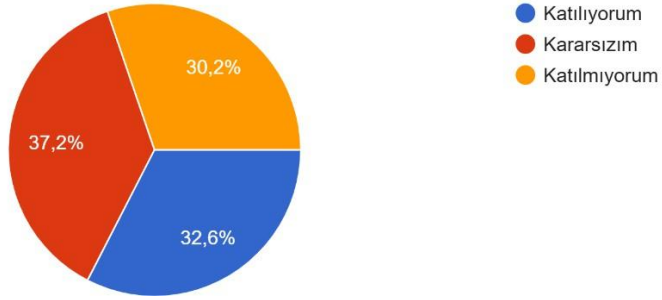

Genel olarak üniversitemizin eğitim-öğretim hizmetlerinin kalitesini yeterli buluyorum.
43 yanıt