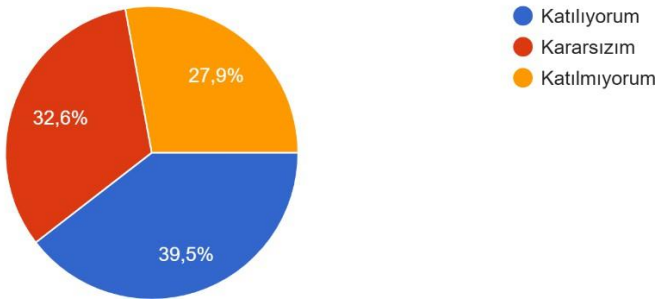

43 yanıt

Akademik personelin öğrencilere karşı tutum ve davranışlarından memnunum.

43 yanıt

İdari personelin öğrencilere karşı tutum ve davranışlarından memnunum.

43 yanıt

Öğretim elemanı sayısı yeterlidir.