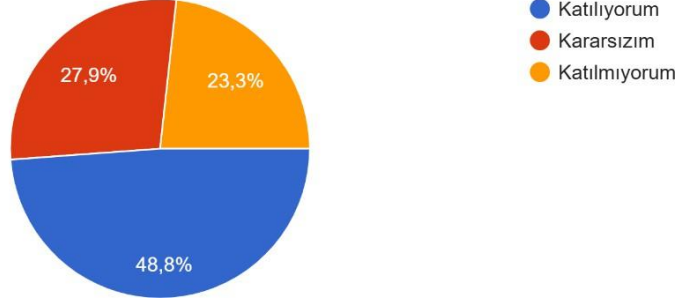

43 yanıt

Akademik personelin öğrencilere karşı tutum ve davranışlarından memnunum.

43 yanıt

İdari personelin öğrencilere karşı tutum ve davranışlarından memnunum.

43 yanıt

Öğretim elemanı sayısı yeterlidir.