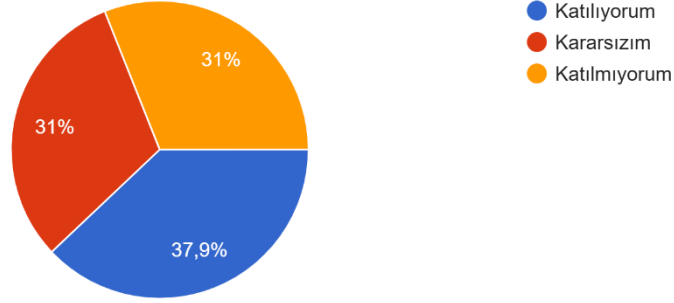

İdari personelin öğrencilere karşı tutum ve davranışlarından memnunum.

29 yanıt