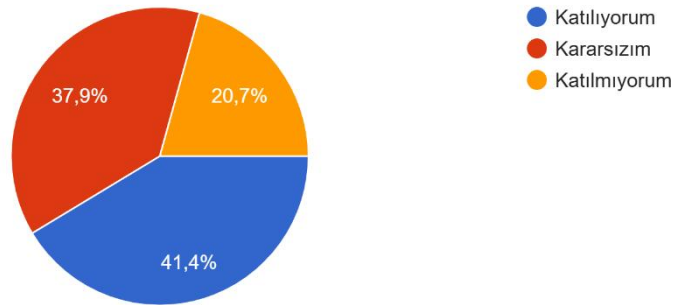

Öğretim elemanları niteliklidir.

29 yanıt