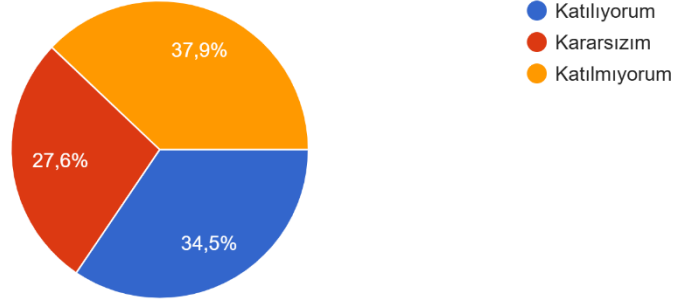

Genel olarak üniversitemizin eğitim-öğretim hizmetlerinin kalitesini yeterli buluyorum.
29 yanıt