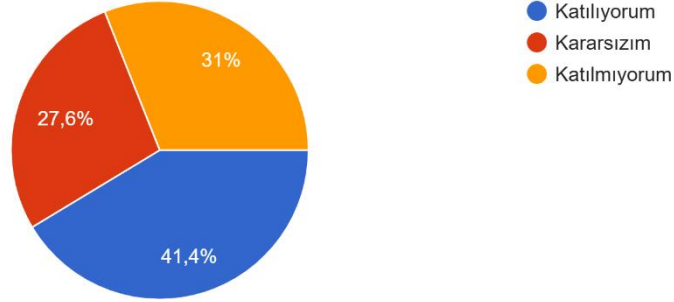

Akademik personelin öğrencilere karşı tutum ve davranışlarından memnunum.
29 yanıt

İdari personelin öğrencilere karşı tutum ve davranışlarından memnunum.

29 yanıt

Öğretim elemanı sayısı yeterlidir.

29 yanıt