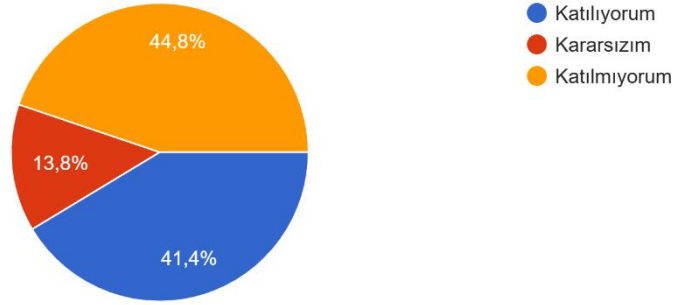

2026 BAHAR DÖNEMİ ÖĞRENCİ MEMNUNİYET ANKETİ

Cinsiyet
29 yanıt

Sınıf
29 yanıt

Süleyman Demirel Üniversitesi öğrencisi olduğum için memnunum.

29 yanıt

SDÜ Eğitim Fakültesi öğrencisi olduğum için memnunum.

29 yanıt