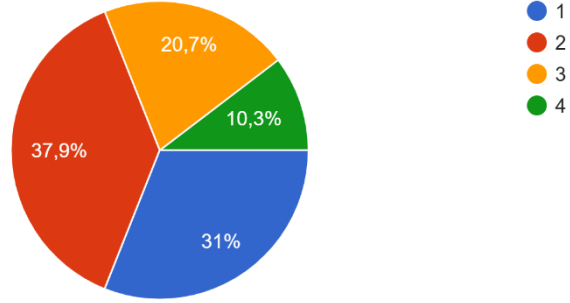

2026 BAHAR DÖNEMİ ÖĞRENCİ MEMNUNİYET ANKETİ

Cinsiyet
29 yanıt

Sınıf
29 yanıt

Süleyman Demirel Üniversitesi öğrencisi olduğum için memnunum.

29 yanıt

SDÜ Eğitim Fakültesi öğrencisi olduğum için memnunum.

29 yanıt