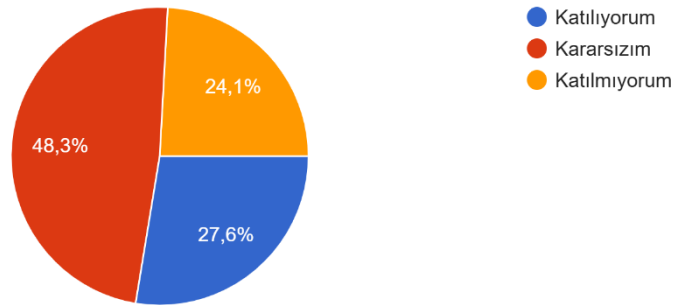

Akademik personelin öğrencilere karşı tutum ve davranışlarından memnunum.
29 yanıt