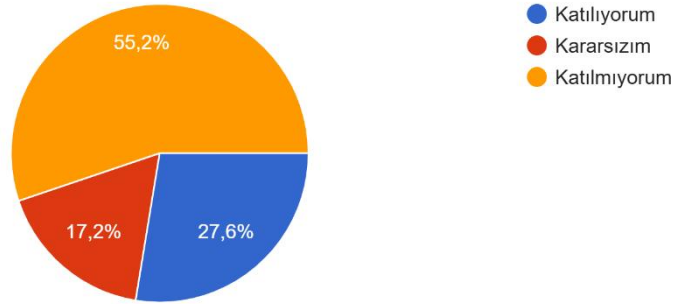

Sosyal ve kültürel faaliyetler yeterlidir.
29 yanıt