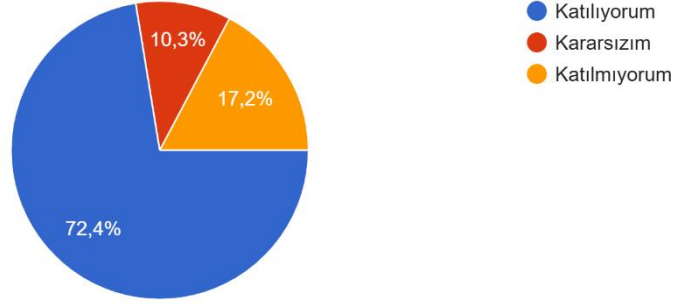

Öğretim elemanları niteliklidir.

29 yanıt

Ölçme ve değerlendirme (sınav, proje, vb.) dersin amaç ve içerikleri ile uyumlu bir şekilde yapılır.
29 yanıt

Danışmanım bana gerekli zamanı ayırmaktadır.
29 yanıt