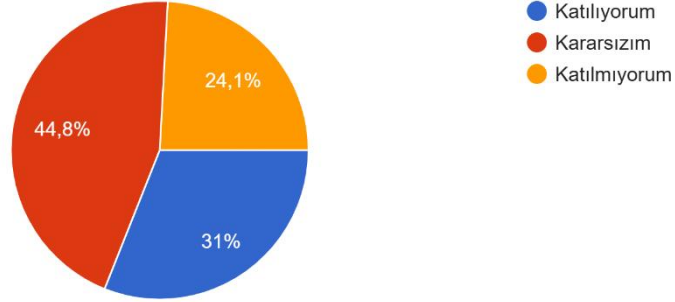

Akademik personelin öğrencilere karşı tutum ve davranışlarından memnunum.
29 yanıt

İdari personelin öğrencilere karşı tutum ve davranışlarından memnunum.

29 yanıt

Öğretim elemanı sayısı yeterlidir.

29 yanıt