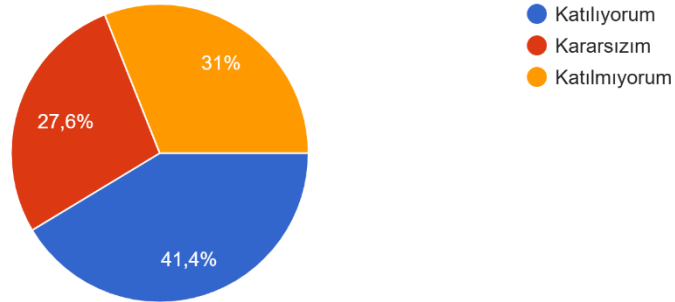

SDÜ Eğitim Fakültesi Türkçe Öğretmenliği öğrencisi olduğum için memnunum.

29 yanıt