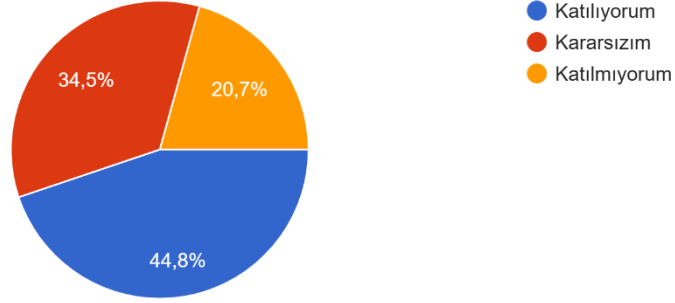

2026 BAHAR DÖNEMİ ÖĞRENCİ MEMNUNİYET ANKETİ

Cinsiyet
29 yanıt

Sınıf
29 yanıt

Süleyman Demirel Üniversitesi öğrencisi olduğum için memnunum.

29 yanıt

SDÜ Eğitim Fakültesi öğrencisi olduğum için memnunum.

29 yanıt