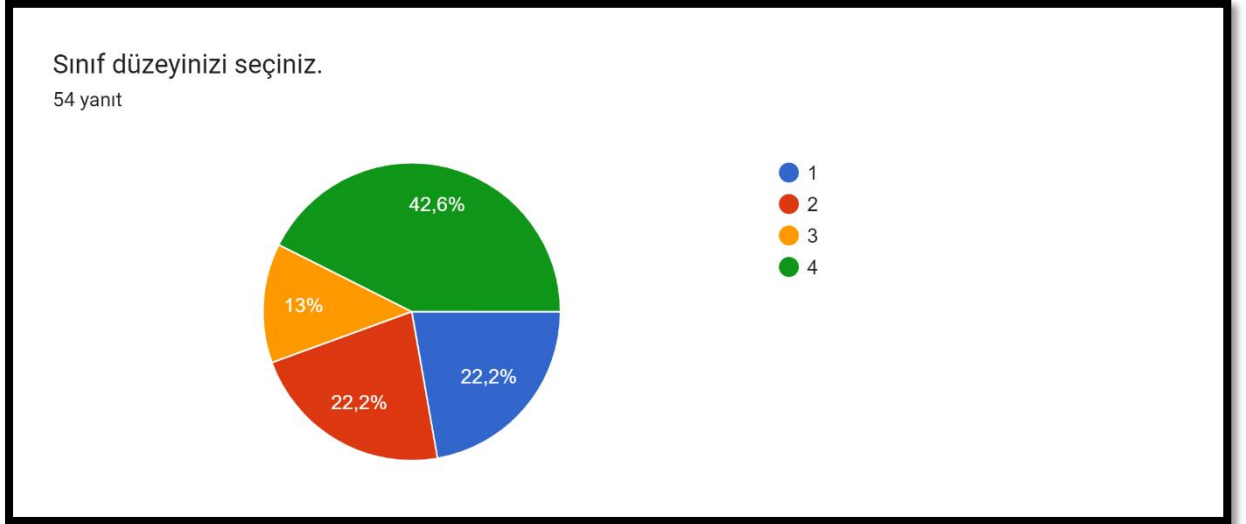

SÜLEYMAN DEMİREL ÜNİVERSİTESİ EĞİTİM FAKÜLTESİ
SOSYAL BİLGİLER ÖĞRETMENLİĞİ LİSANS PROGRAMI
2023-2024 EĞİTİM ÖĞRETİM YILI GÜZ DÖNEMİ
ÖĞRENCİ ANKETİ DEĞERLENDİRME SONUÇLARI

İlgili anket çalışması öğrencilerin süreçle alakalı değerlendirmelerini almak amacıyla 2023-2024 eğitim-öğretim yılının güz döneminde 54 öğrenciye uygulanmıştır. Bu, toplam öğrenci sayısının yaklaşık %40'ına karşılık gelmektedir. Betimsel istatistikler kullanılarak analiz edilen verilere dair bulgular şu şekildedir.

1. Sınıf Düzeyine Göre Katılımcılar

Grafik incelendiğinde katılımcıların çoğunun 4. sınıf öğrencilerinden oluştuğu, sınıf düzeyleri arasında dengeli bir dağılım olduğu görülmektedir.

2. Katılımcıların “*Üniversitemizden memnuniyet düzeyinizi aşağıda işaretler misiniz?*” Sorusuna Verdikleri Cevaplar