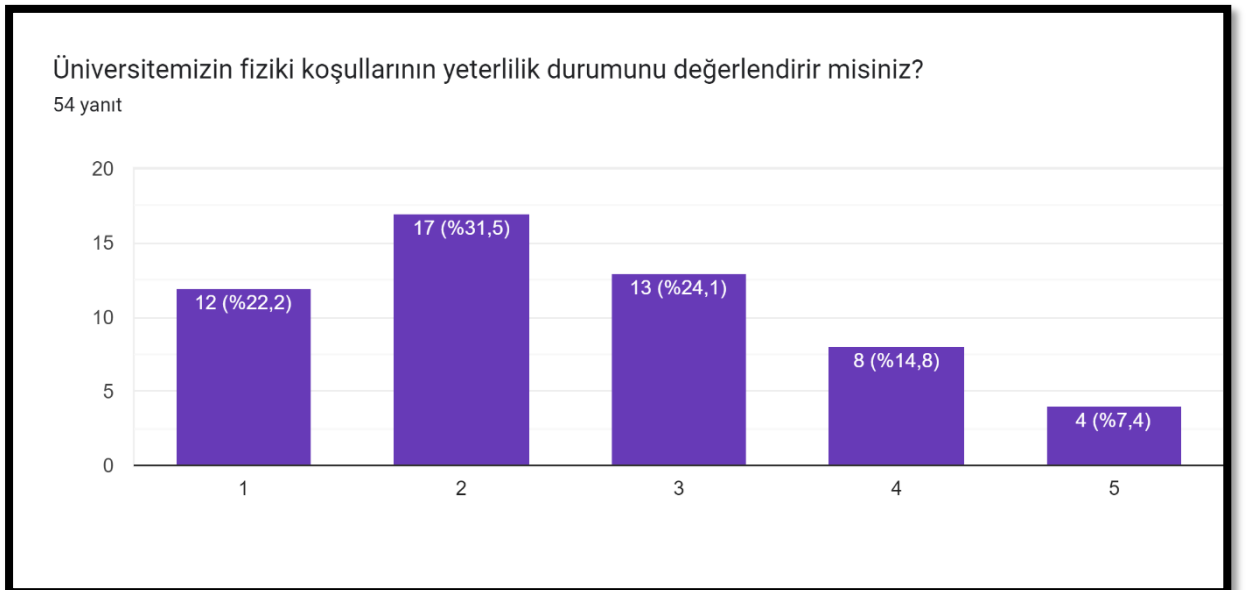

3. Katılımcıların “*Üniversitemizin fiziki koşullarının yeterlilik durumunu değerlendirir misiniz?*” Sorusuna Verdikleri Cevaplar