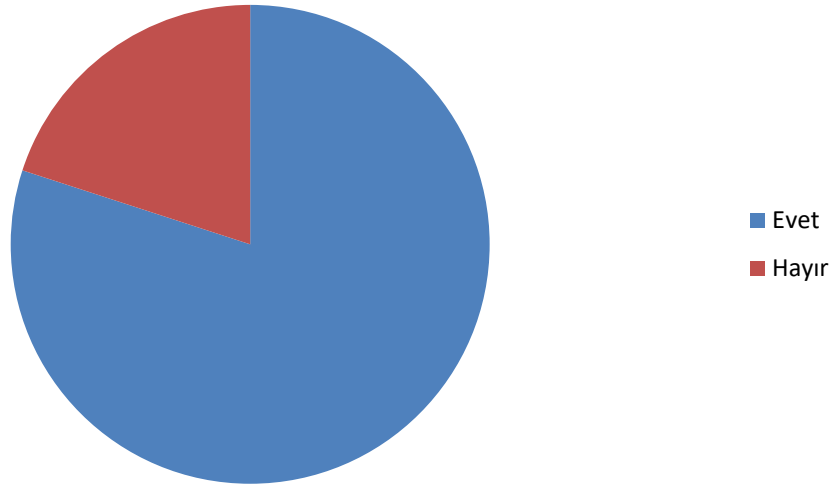

İmkânım Olsa Yine Bu Bölümü Seçerdim

7. SDÜ Sınıf Öğretmenliğini tekrar tercih etme ya da etmeme nedeninizi kısaca açıkla mısınız?

TEKRAR TERCİH ETME NEDENLERİ	TEKRAR TERCİH ETMEME NEDENLERİ
- İdeal bir eğitime sahip olması - Şehrin coğrafi konumu - Giriş puanının sınıf öğretmenliği programına yetmesi - Bölüme olan ilgi ve öğretmen olma isteği	- Atanma problemi - Başka mesleklere olan ilgi - Uygulama eksiklikleri - Fakülte Fiziki Koşulları