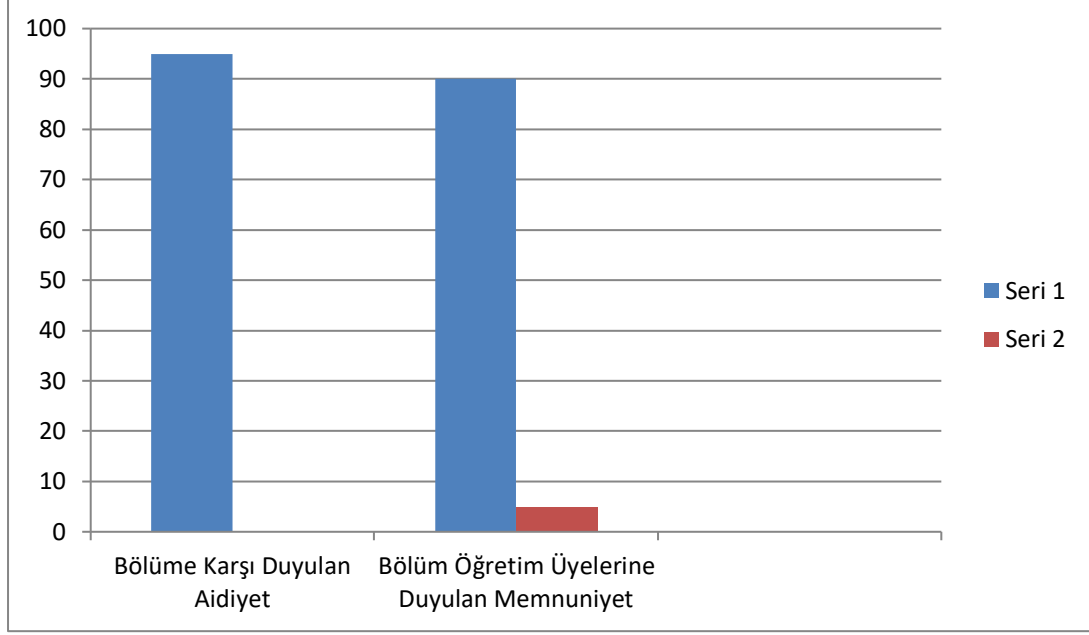

4. SDÜ Sınıf Öğretmenliğinin size göre en önemli 3 avantajı nedir?