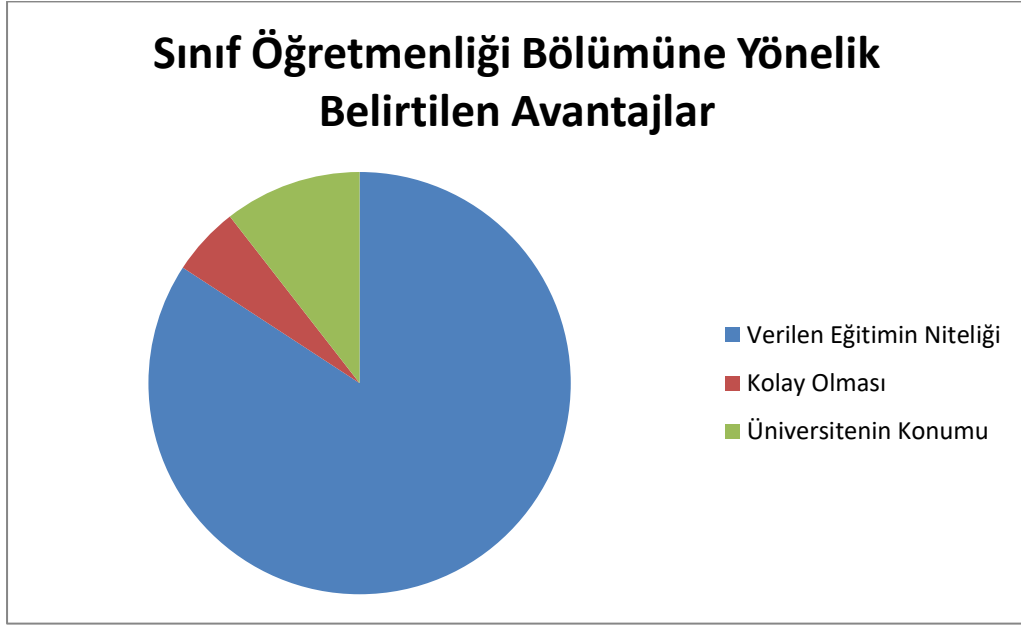

5. SDÜ Sınıf Öğretmenliğinin size göre en önemli 3 dezavantajı nedir?