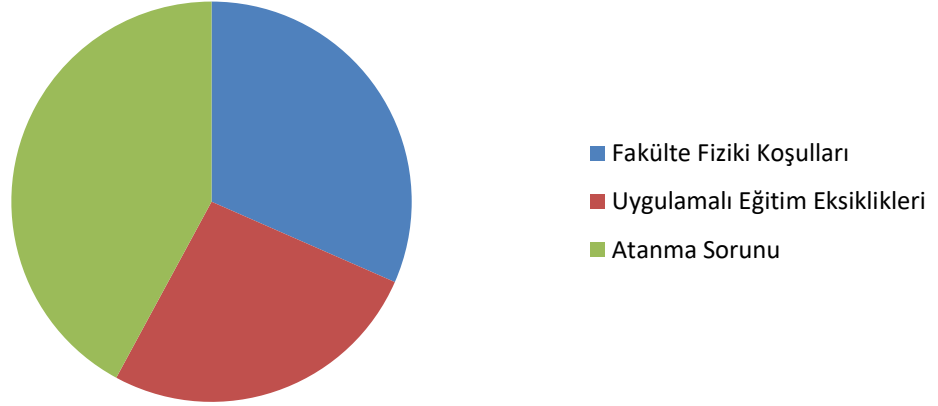

Sınıf Öğretmenliği Bölümüne Yönelik Belirtilen Dezavantajlar

6. Tekrar YKS tercih döneminde olsanız SDÜ Sınıf Öğretmenliğini tercih eder miydiniz?