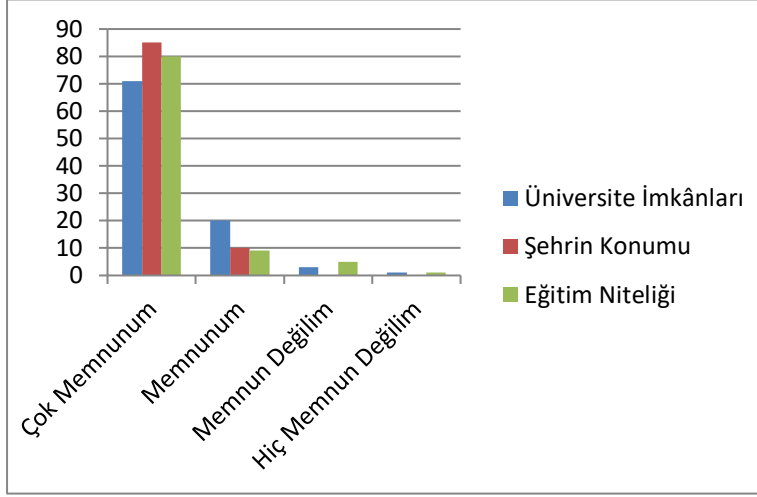

SDÜ SINIF ÖĞRETMENLİĞİ MEMNUNİYET ANKETİ

1. Süleyman Demirel Üniversitesi hakkındaki görüşleriniz nelerdir?

2. Süleyman Demirel Üniversitesi Eğitim Fakültesi hakkındaki görüşleriniz nelerdir?

1. Aidiyet duygusu
2. Fakülteye atfedilen değer
3. Fakültenin fiziki koşulları
4. Öğretim üyeleri memnuniyet