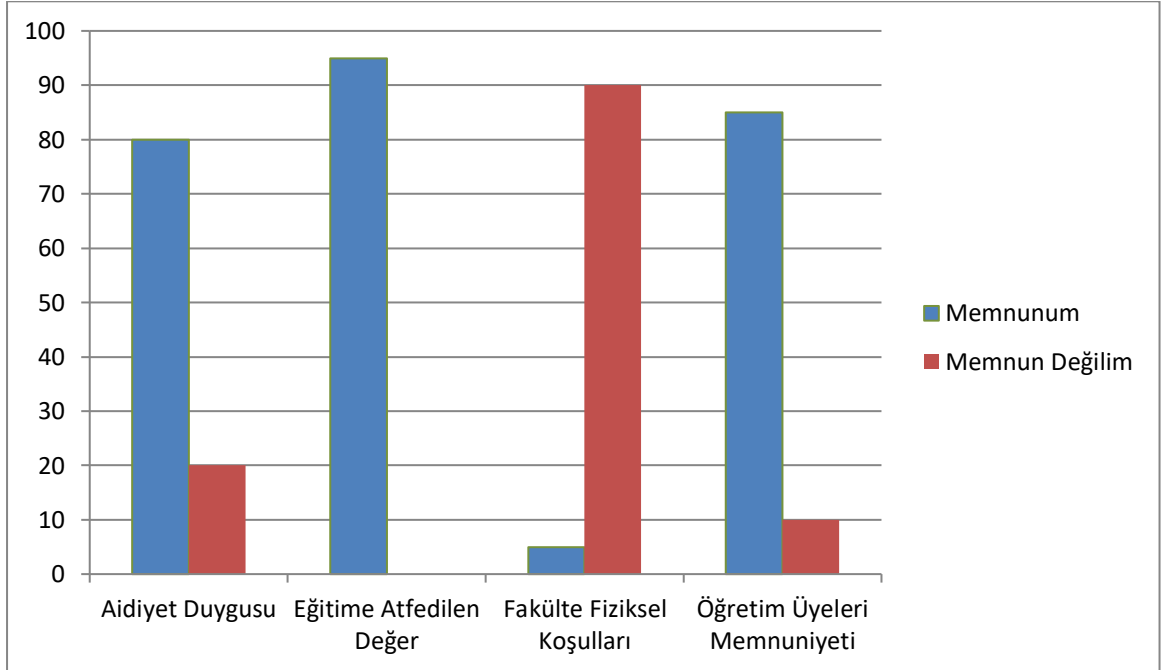

SDÜ SINIF ÖĞRETMENLİĞİ MEMNUNİYET ANKETİ

1. Süleyman Demirel Üniversitesi hakkındaki görüşleriniz nelerdir?

2. Süleyman Demirel Üniversitesi Eğitim Fakültesi hakkındaki görüşleriniz nelerdir?

1. Aidiyet duygusu
2. Fakülteye atfedilen değer
3. Fakültenin fiziki koşulları
4. Öğretim üyeleri memnuniyet